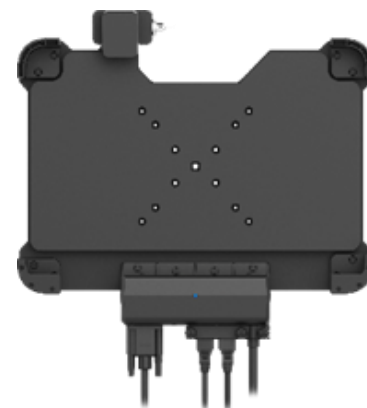

Выдерживает падения с высоты  
до 1,22м

Рабочая температура  
от -20°C до + 60°C

10.1" • 1200x1920 •  
1000 Кд/м²

2D сканер (опционально)

Модули расширения  
RJ45 / COM (RS232) / USB 2.0

Защищенный планшет с новым мощным процессором и пассивным охлаждением фактором защиты от влаги и пыли IP65 сочетает надежность высокого уровня, функциональность при работе в полевых условиях, производительность вычислений и длительное время автономной работы. Конструктивные особенности делают его пригодным для использования в местах, где сильная вибрация, дождь или пыль могут быть обычным явлением.

274.9 мм

Съемная батарея Камера 8 Мп

188.7 мм

Разъем для док-станции 12 pin pogo

# Аксессуары

Док-станция офисная

Ремешок наладонный

Док станция для транспорта

Сетевой блок питания

Дополнительная основная батарея

Зарядное устройство на 4 батареи

Автомобильный блок питания