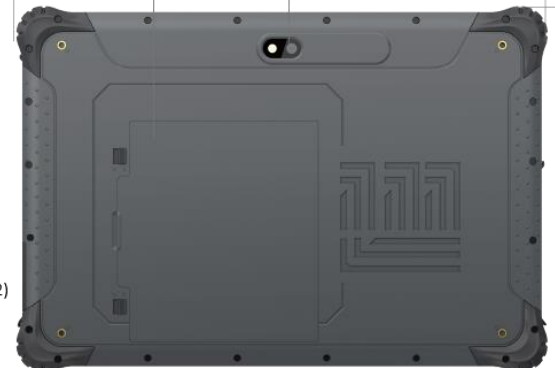

Выдерживает падения с высоты  
до 1,22м

Рабочая температура  
от -20°C до + 60°C

10.1" • 1200x1920 •  
1000 Кд/м²

2D сканер (опционально)

Модули расширения  
RJ45 / COM (RS232) / USB 2.0

Защищенный планшет с новым мощным процессором и пассивным охлаждением фактором защиты от влаги и пыли IP65 сочетает надежность высокого уровня, функциональность при работе в полевых условиях, производительность вычислений и длительное время автономной работы. Конструктивные особенности делают его пригодным для использования в местах, где сильная вибрация, дождь или пыль могут быть обычным явлением.

2D сканер (опция)

Камера 5 Мп

USB 3.0  
(Тип A)  
Аудио  
3.5 мм  
HDMI mini  
Type-C

Динамик

Динамик

22.2 мм

Разъем  
питания  
Ø 5.5мм

RJ45  
опции:  
COM (RS232)  
USB 2.0

274.9 мм

Съемная батарея Камера 8 Мп

188.7 мм

Разъем для док-станции 12 pin pogo